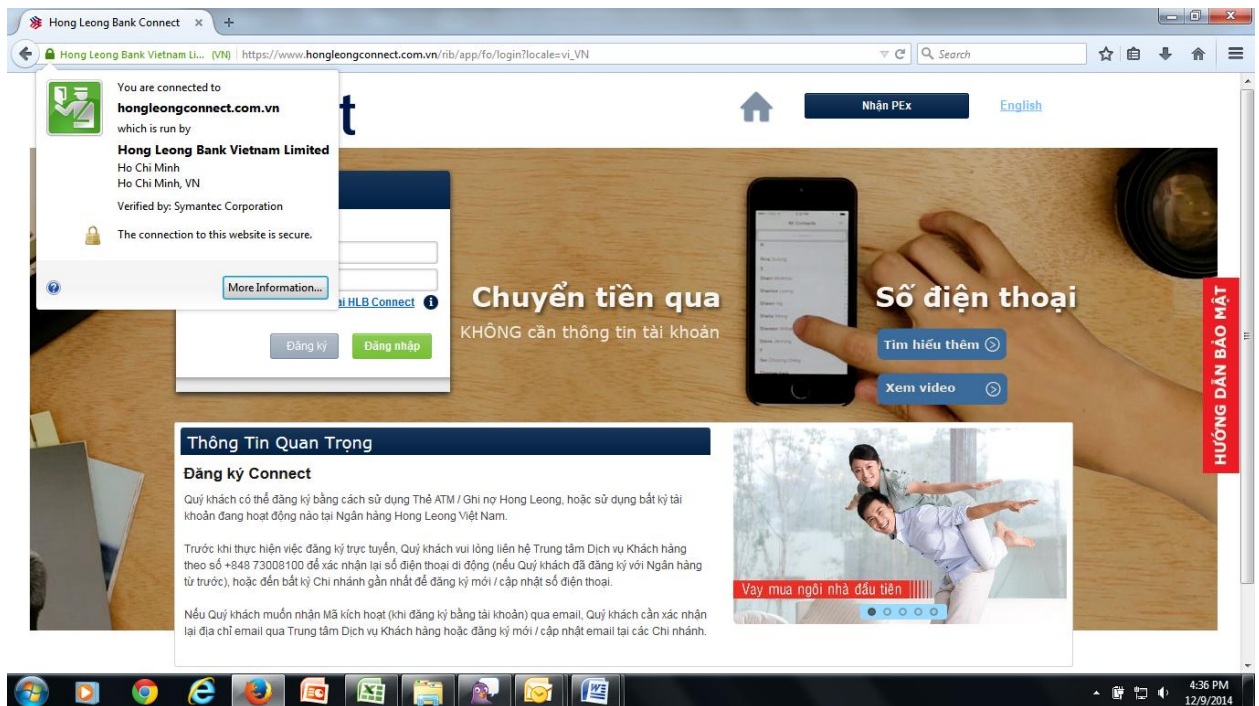

Hướng dẫn bảo mật

Dành riêng cho Khách hàng Hong Leong Connect

- LUÔN TỰ NHẬP TÊN MIỀN <https://www.hongleongconnect.com.vn> vào thanh địa chỉ trên trình duyệt Internet của Quý khách.
- XÁC NHẬN TÍNH CHÂN THỰC của trang Đăng nhập bằng cách kiểm tra giao thức bảo mật (https://) kèm chứng chỉ bảo mật SSL (thể hiện qua biểu tượng cái ổ khóa) trên thanh địa chỉ màu xanh lá cây của trình duyệt.

Nhấn vào biểu tượng ổ khóa và kiểm tra nếu chứng chỉ bảo mật được cung cấp cho trang www.hongleongconnect.com.vn trước khi tiến hành đăng nhập.

Trên trình duyệt Internet Explorer

Trên trình duyệt Mozilla Firefox