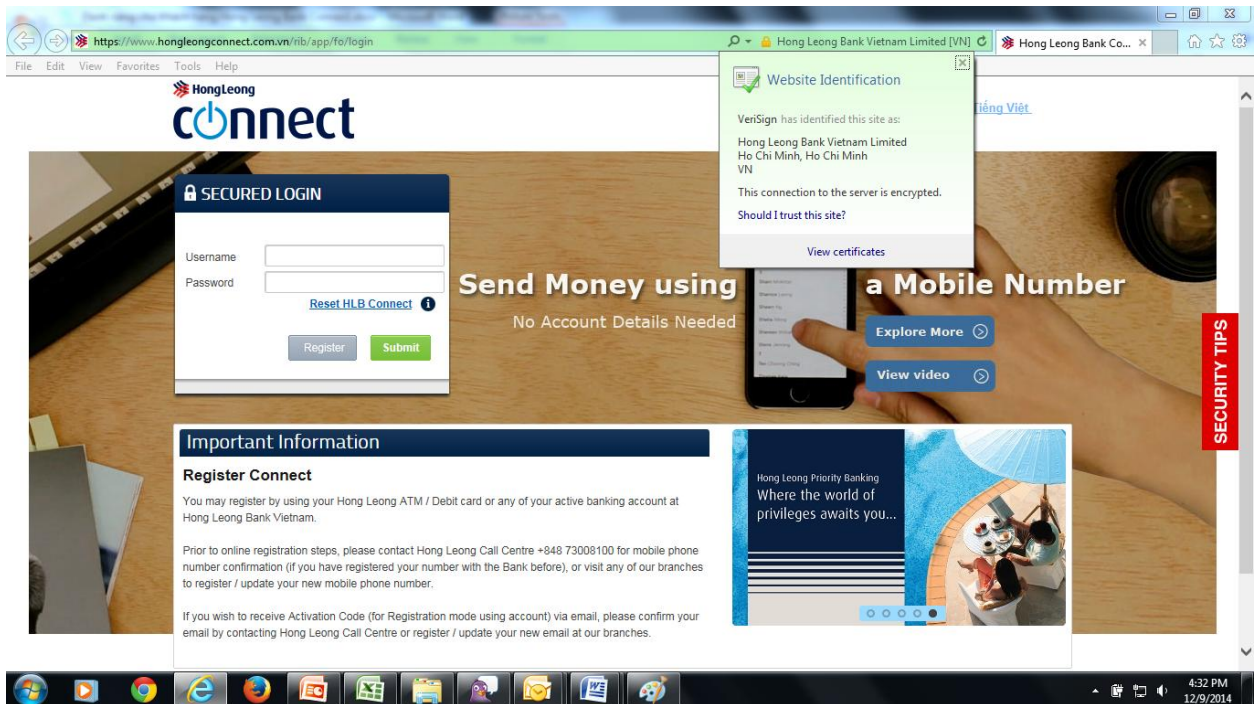

Hướng dẫn bảo mật

Dành riêng cho Khách hàng Hong Leong Connect

- LUÔN TỰ NHẬP TÊN MIỀN <https://www.hongleongconnect.com.vn> vào thanh địa chỉ trên trình duyệt Internet của Quý khách.
- XÁC NHẬN TÍNH CHÂN THỰC của trang Đăng nhập bằng cách kiểm tra giao thức bảo mật (https://) kèm chứng chỉ bảo mật SSL (thể hiện qua biểu tượng cái ổ khóa) trên thanh địa chỉ màu xanh lá cây của trình duyệt.

Nhấn vào biểu tượng ổ khóa và kiểm tra nếu chứng chỉ bảo mật được cung cấp cho trang www.hongleongconnect.com.vn trước khi tiến hành đăng nhập.

Trên trình duyệt Internet Explorer

Trên trình duyệt Mozilla Firefox