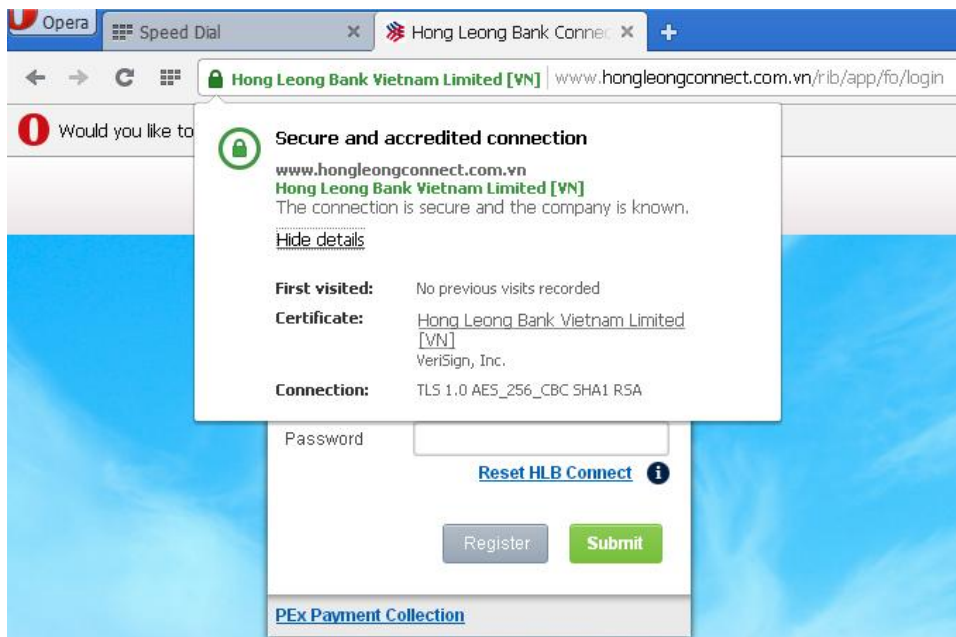

Trên trình duyệt Opera

- **XÁC NHẬN TRỰC TIẾP** với Ngân hàng bằng cách liên hệ với Trung tâm Dịch vụ Khách hàng Hong Leong theo số +848 73008100 hoặc các Chi nhánh/Phòng giao dịch mà Quý khách hay sử dụng khi có bất kỳ nghi ngờ nào.