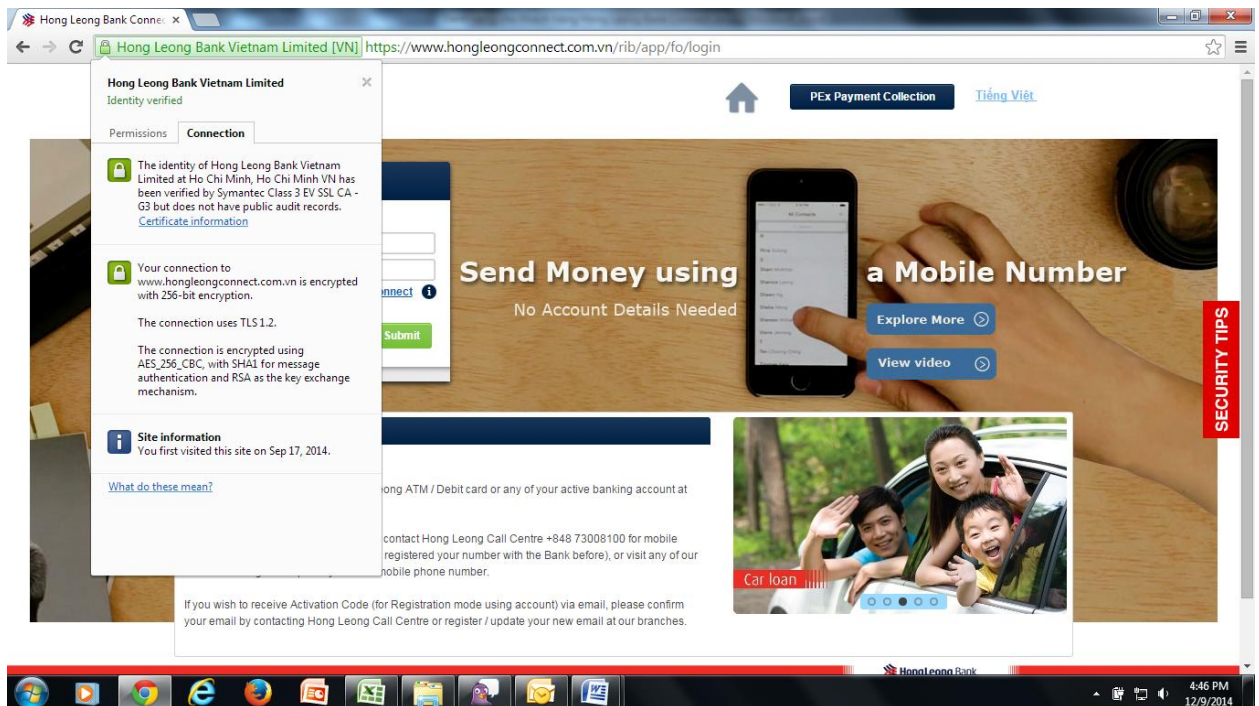

Trên trình duyệt Chrome