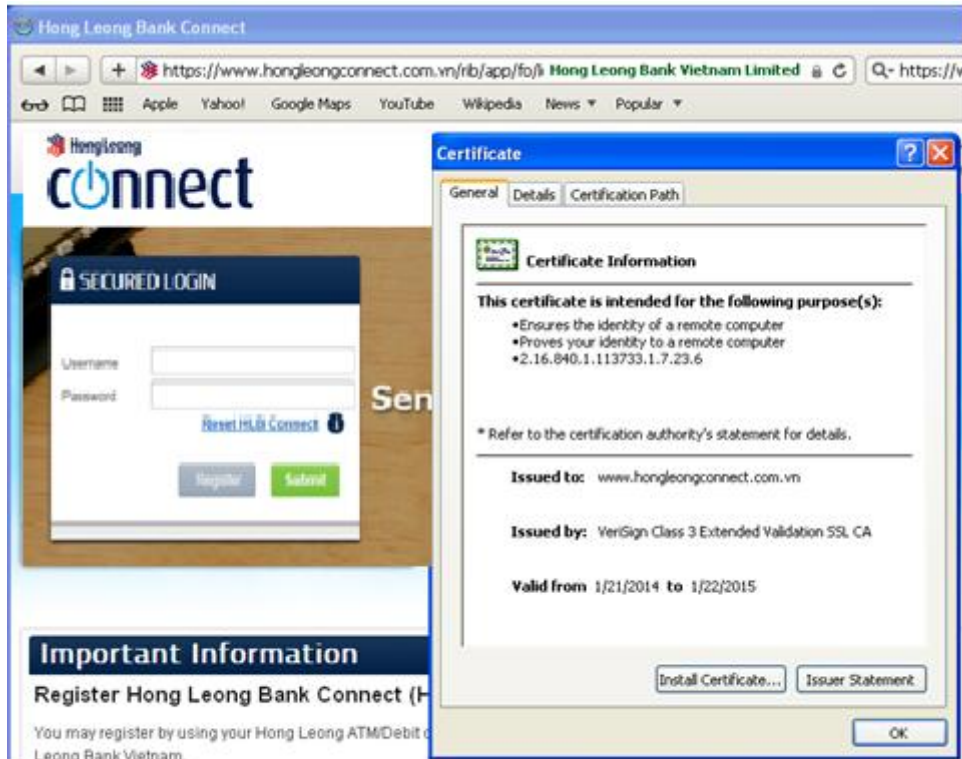

Trên trình duyệt Safari